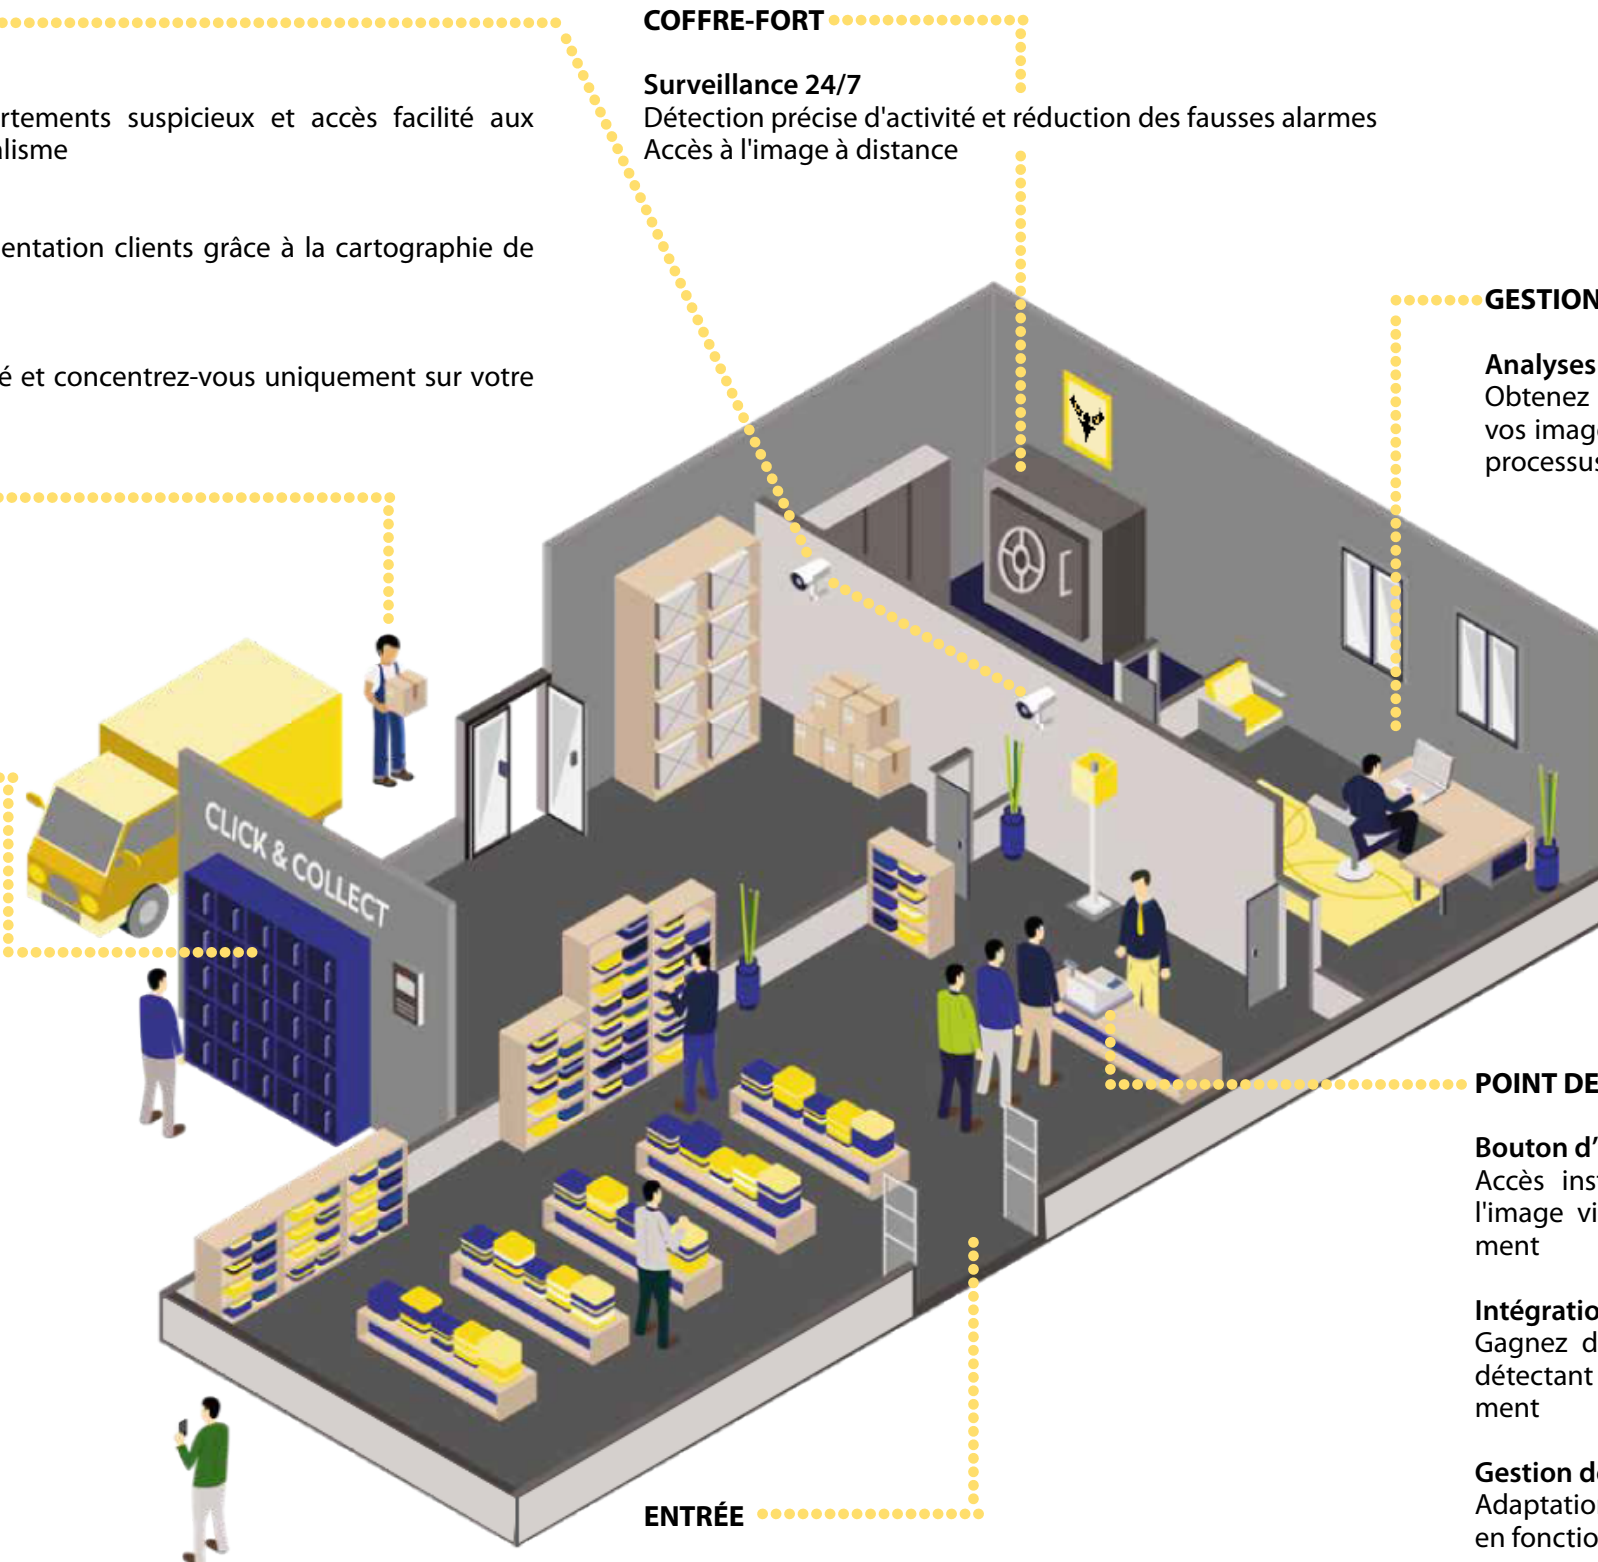

Accès vidéo à distance

Rentabilisez votre système de sécurité en centralisant la prévention des pertes

La sécurité en tant que service

Enregistrement dans le cloud dans des centres de données hautement sécurisés

Installation & maintenance

Éliminez vos coûts d'infrastructure et de maintenance

Gain de temps et réduction des coûts

Utilisez les données vidéo de votre système de sécurité à des fins opérationnelles et marketing pour améliorer votre business

COFFRE-FORT

Surveillance 24/7

Détection précise d'activité et réduction des fausses alarmes
Accès à l'image à distance

GESTION DE MAGASIN

Analyses et Business Intelligence

Obtenez des données exclusives de vos images vidéo afin d'améliorer vos processus opérationnels et marketing

POINT DE VENTE

Bouton d'alarme

Accès instantané et automatique à l'image vidéo juste après un événement

Intégration au système de caisse

Gagnez du temps et de l'argent en détectant les fraudes automatiquement

Gestion de la file d'attente

Adaptation permanente de votre staff en fonction de la fréquentation clients

SIGNALÉTIQUE ET AFFICHAGE

Adaptez vos messages et vos offres en fonction de la clientèle

ENTRÉE

Comptage des personnes amélioré

Utilisez les données utiles et objectives de vos images vidéo

Nouvel outil marketing

Utilisez les données utiles et objectives de vos images vidéo

Anti pass-back

Détection automatique de comportements suspects

MARKETING & HABITUDES D'ACHAT

AMÉLIOREZ L'EXPÉRIENCE CLIENT

Nous mettons à votre disposition des outils d'analyse de tendances afin de vous aider à atteindre vos objectifs en termes de ventes, revenus de votre magasin et d'amélioration de l'expérience client.

En combinant les données issues de la vidéo avec celles issues de votre magasin (par exemple celles de votre caisse), nous vous livrons des informations significatives et pertinentes dans le but d'optimiser la performance globale de votre magasin.

GESTION ET EXPLOITATION DE MAGASIN

OPTIMISATION DU TEMPS DE TRAVAIL ET DES RESSOURCES

En faisant de la sécurité un service, notre solution libère vos ressources IT afin qu'elles se concentrent sur leur activité principale. Elle évite les coûts élevés inhérents au stockage et à la maintenance d'un enregistreur local et facilite la gestion vidéo en la rendant en tout temps accessible à distance.

Grâce à notre intégration avec tout centre de réception d'alarmes, nous assurons la protection intégrale de votre magasin en dehors des heures d'ouverture.

Aussi, nous travaillons avec des centres de données hautement sécurisés afin de vous garantir le meilleur niveau de sécurité disponible pour vos données.

PRÉVENTION DES PERTES & SÉCURITÉ

SURVEILLANCE INTELLIGENTE ET PROACTIVE

Notre produit gère efficacement la prévention des pertes et vous permet de vous concentrer sur votre propre activité. Ainsi, nous mettons à votre disposition des outils exclusifs et novateurs détectant les vols au sein même de vos équipes et réduisant à néant toute pratique frauduleuse.

Par ailleurs, nous transformons votre système de sécurité en un processus intelligent et proactif vous aidant à protéger efficacement vos employés et vos clients grâce notamment à l'accès instantané et automatique des images juste après un événement.